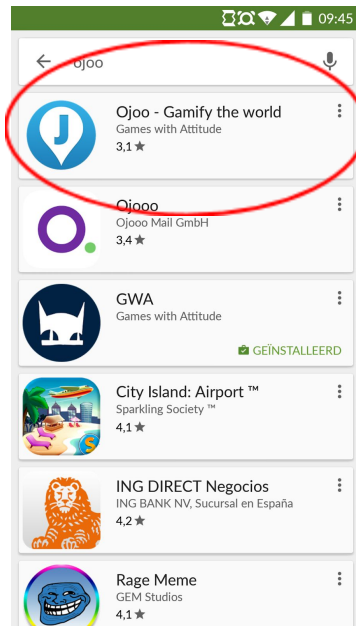

- Open de Google Play Store (Android) OF de App Store (iOS).

- Typ 'OJOO' in de zoekbalk en selecteer OJOO - Gamify the world.

- Voor Android toestellen: Klik op 'Installeren'      Voor iOS toestellen: Selecteer de cloud

- Open de OJOO app en sta OJOO toe u te lokaliseren.

- Registreer u of log in om verder te gaan.

- In de overzichtslijst krijgt u alle creaties, tours en games, gerangschikt volgens de afstand tot u. Indien u rechtstreeks naar uw creatie wil gaan, typt u de naam van de creatie in de zoekbalk.