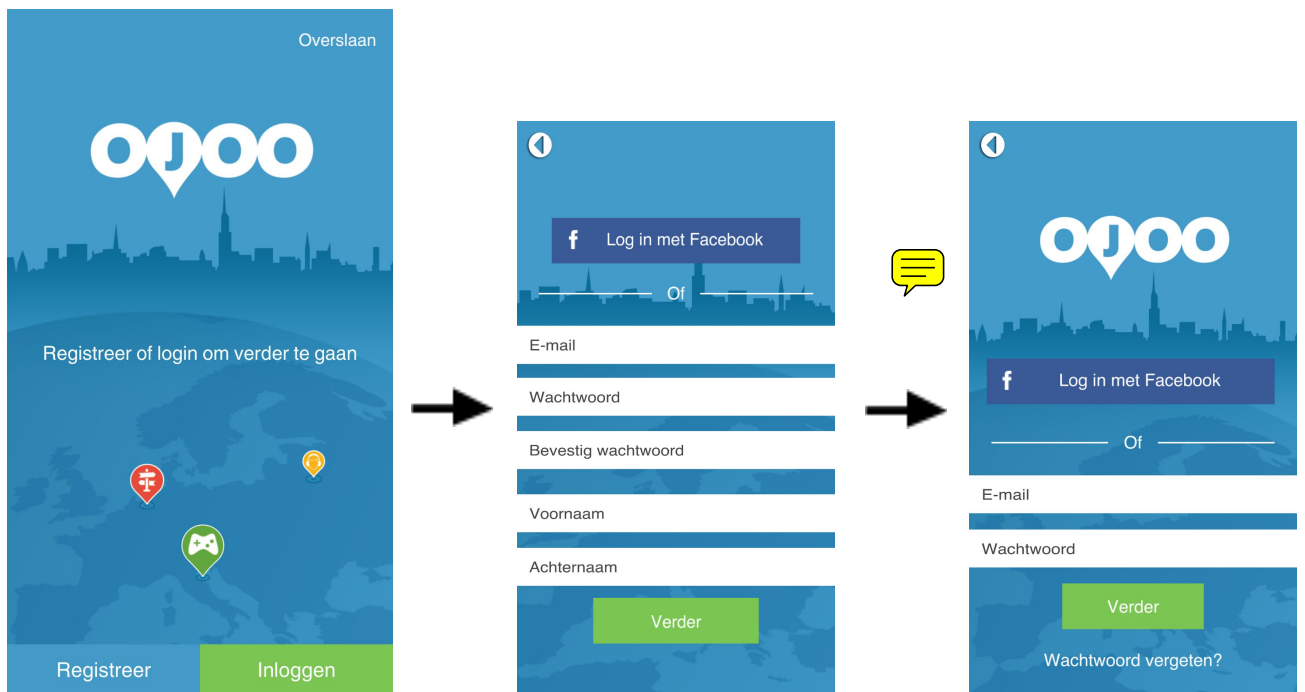

- Open de Google Play Store (Android) OF de App Store (iOS).

- Typ 'OJOO' in de zoekbalk en selecteer OJOO - Gamify the world.

- Voor Android toestellen: Klik op 'Installeren'      Voor iOS toestellen: Selecteer de cloud

- Open de OJOO app en sta OJOO toe u te lokaliseren.

- Registreer u of log in om verder te gaan.

- In de overzichtslijst krijgt u alle creaties, tours en games, gerangschikt volgens de afstand tot u. Indien u rechtstreeks naar uw creatie wil gaan, typt u de naam van de creatie in de zoekbalk.

- Vervolgens selecteert u de gewenste creatie en klikt u op 'Download'. Op deze pagina krijgt u tevens al de eerste informatie over de route.

- Klik vervolgens op de 'Play' toets en start de route.